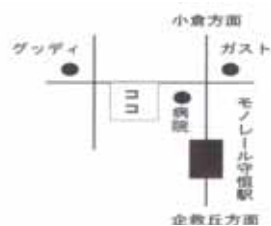

♪手作り雑貨♪ 波多野子エ子サン

作品：カスリを使った手芸全般、コサージュ□他

第1号の【いちおし雑貨】のコーナーで紹介させていただいたカスリ作品は全て波多野サンご本人による手作り。アイデアもさることながら、その作品数の多さにはビックリさせられた。作品を作る際のアイデアは、街に出かけて、めにした物からヒントを得ているそう。「本当に手作りが大好き、夢中になりすぎて時間がたつのを忘れてしまう」と笑顔で語る□そんな波多野サンは、手作り品のお話をしている時の笑顔がとっ